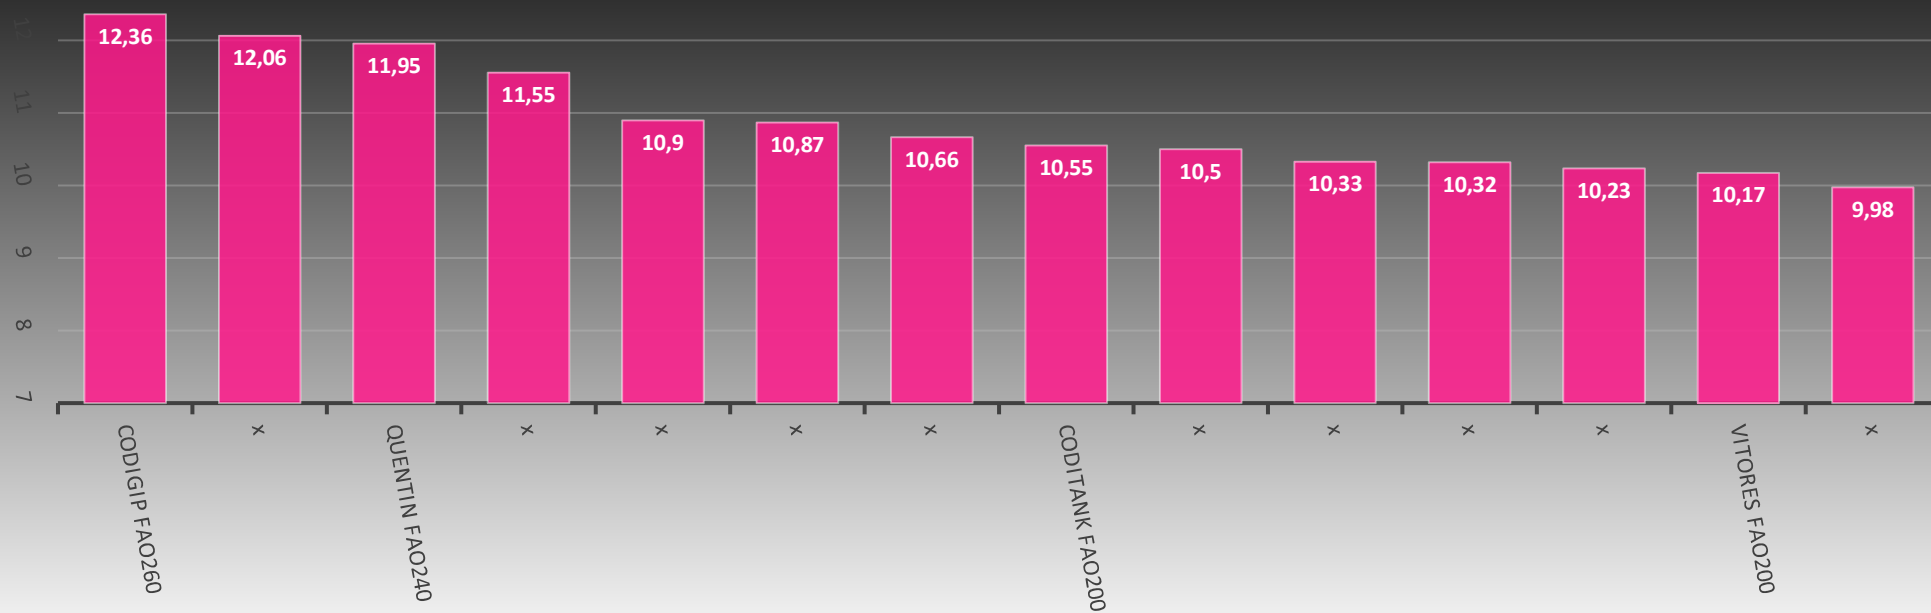

Plon ziarna kukurydzy [t/ha], 14% wilgotność

CODIGIP 2016 Plon ziarna w Krosinku

CODIGIP 2016 Plon ziarna w Krosinku

Plon ziarna kukurydzy [t/ha], wilgotność 14%

CODIGIP 2016 Plon ziarna w Gościejewie

CODIGIP 2016 Plon ziarna w Gościejewie

Plon ziarna kukurydzy [t/ha], 14 % wilgotność

CODIGIP 2016 Plon ziarna w Sadkach

Plon ziarna kukurydzy [t/ha], wilgotność 14%

Najwyższy plon ziarna kukurydzy w Polsce

Plon ziarna przy wilgotności 14%

Najwyższy plon ziarna kukurydzy w Polsce