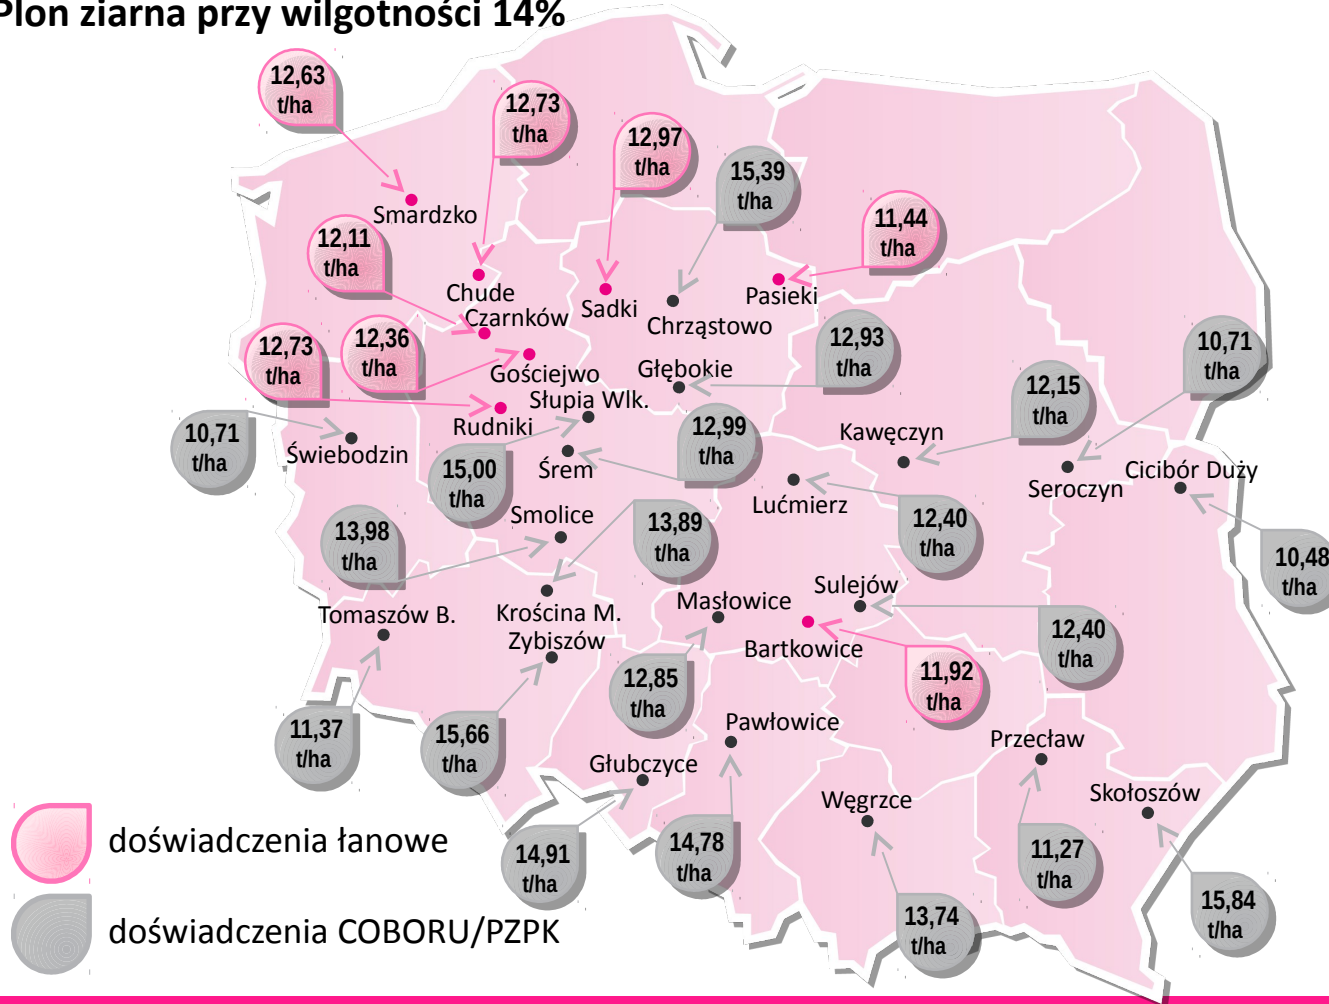

Plon ziarna kukurydzy [t/ha], 14% wilgotność

CODIGIP 2016 Plon ziarna w Krosinku

CODIGIP 2016 Plon ziarna w Krosinku

Plon ziarna kukurydzy [t/ha], wilgotność 14%

CODIGIP 2016 Plon ziarna w Gościejewie

CODIGIP 2016 Plon ziarna w Gościejewie

Plon ziarna kukurydzy [t/ha], 14 % wilgotność

CODIGIP 2016 Plon ziarna w Sadkach

Plon ziarna kukurydzy [t/ha], wilgotność 14%

Najwyższy plon ziarna kukurydzy w Polsce

Plon ziarna przy wilgotności 14%

Najwyższy plon ziarna kukurydzy w Polsce