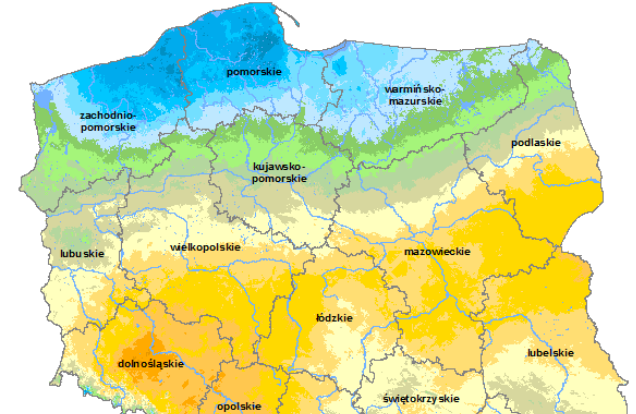

Dobry wigor początkowy dzięki genom flint

Wyrównany wzrost

Wspaniała kolba

201

11

CODIGIP 2016 Plon ziarna

CODIGIP 2016 Plon ziarna w Rudnikach

CODIGIP 2016 Plon ziarna w Rudnikach