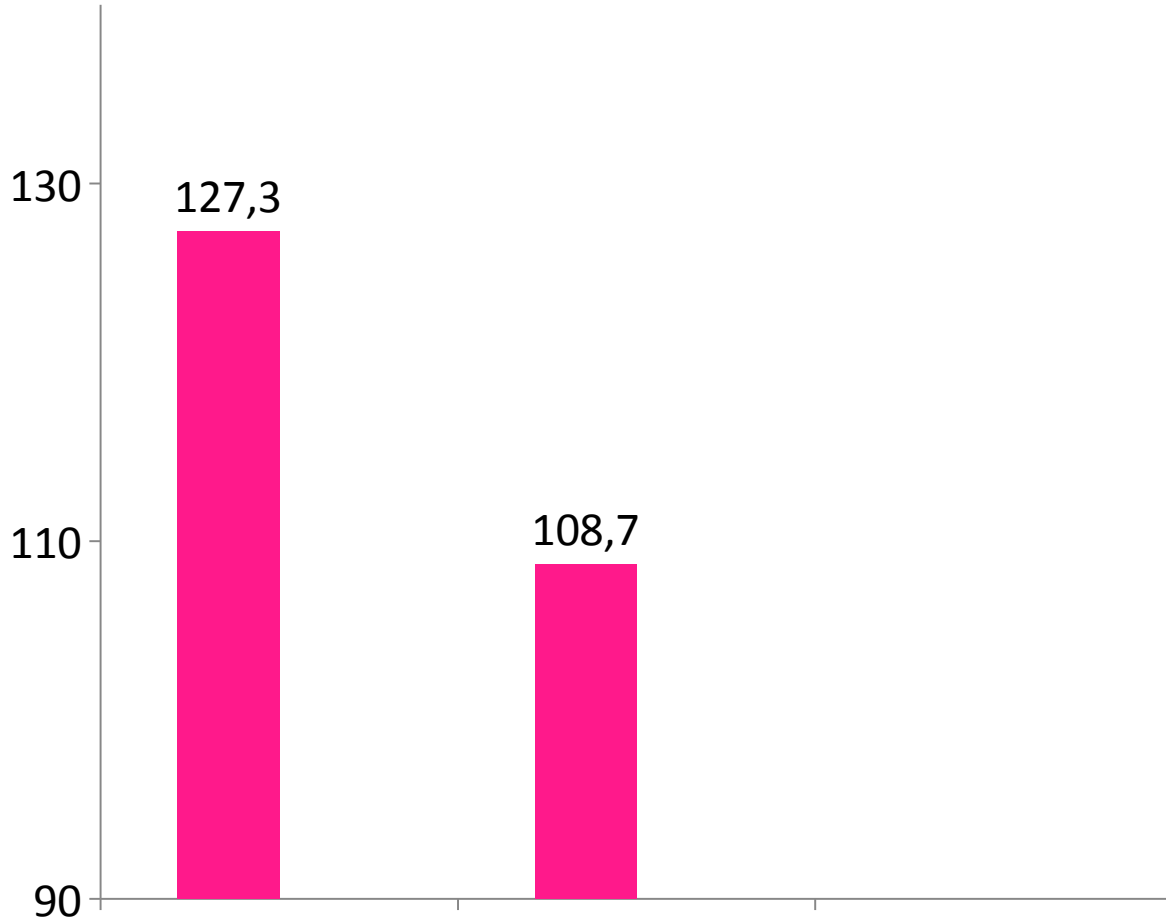

CODIGIP 2016 Plon ziarna w Rudnikach