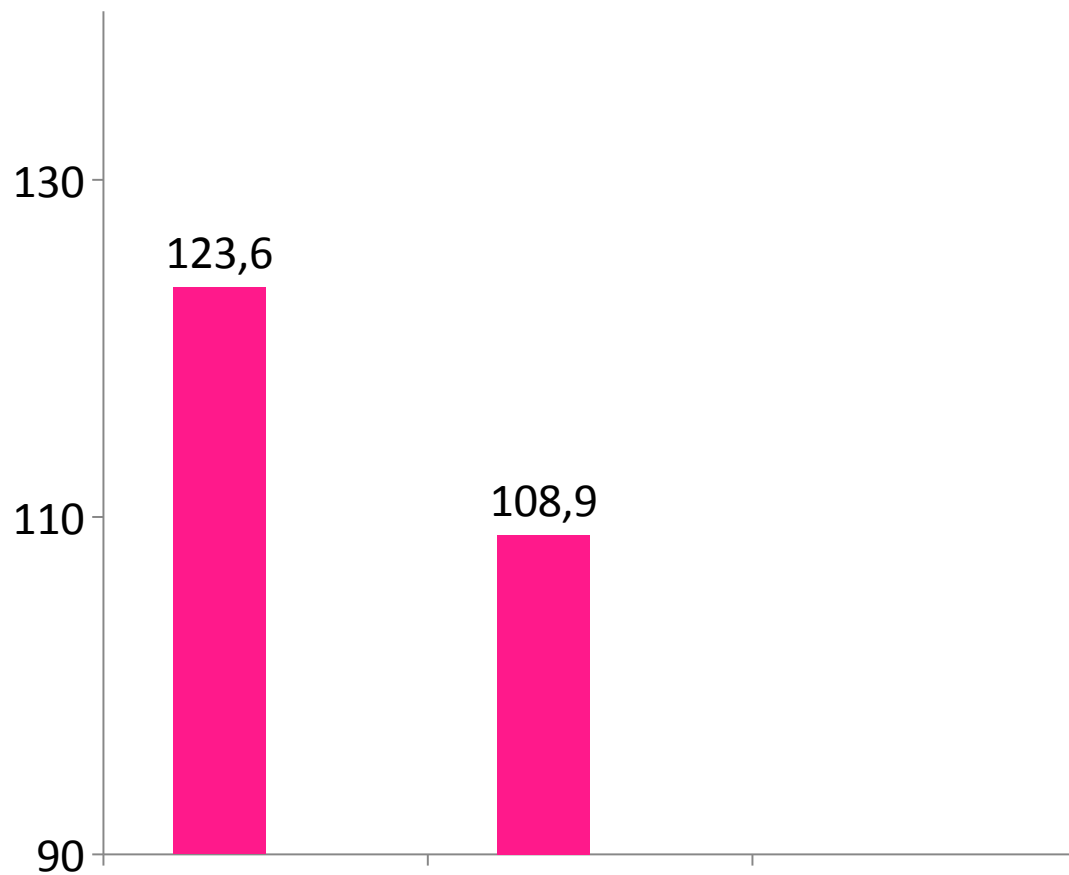

Plon ziarna kukurydzy [t/ha], 14% wilgotność

CODIGIP 2016 Plon ziarna w Krosinku

CODIGIP 2016 Plon ziarna w Krosinku

Plon ziarna kukurydzy [t/ha], wilgotność 14%

CODIGIP 2016 Plon ziarna w Gościejewie

CODIGIP 2016 Plon ziarna w Gościejewie

Plon ziarna kukurydzy [t/ha], 14 % wilgotność

CODIGIP 2016 Plon ziarna w Sadkach

Plon ziarna kukurydzy [t/ha], wilgotność 14%

Najwyższy plon ziarna kukurydzy w Polsce

Plon ziarna przy wilgotności 14%

Najwyższy plon ziarna kukurydzy w Polsce