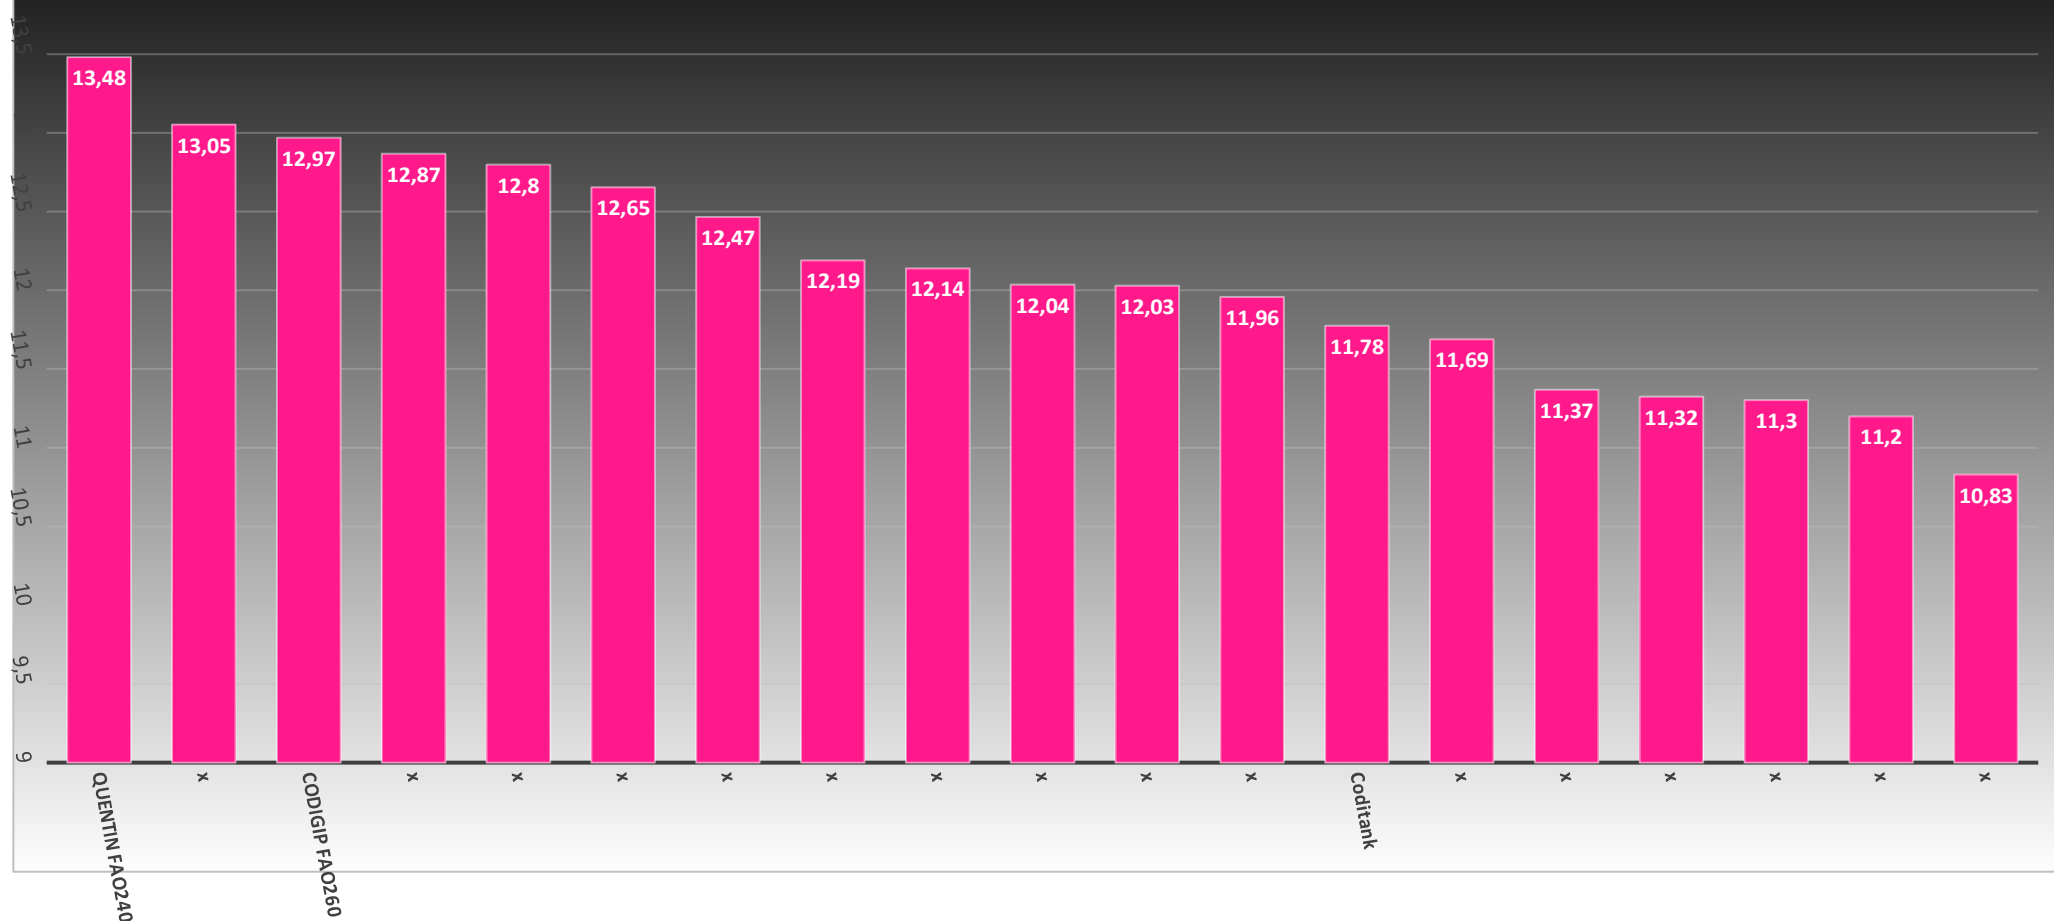

Plon ziarna kukurydzy [t/ha], 14 % wilgotność

CODIGIP 2016 Plon ziarna w Sadkach

Plon ziarna kukurydzy [t/ha], wilgotność 14%

Najwyższy plon ziarna kukurydzy w Polsce

Plon ziarna przy wilgotności 14%

Najwyższy plon ziarna kukurydzy w Polsce