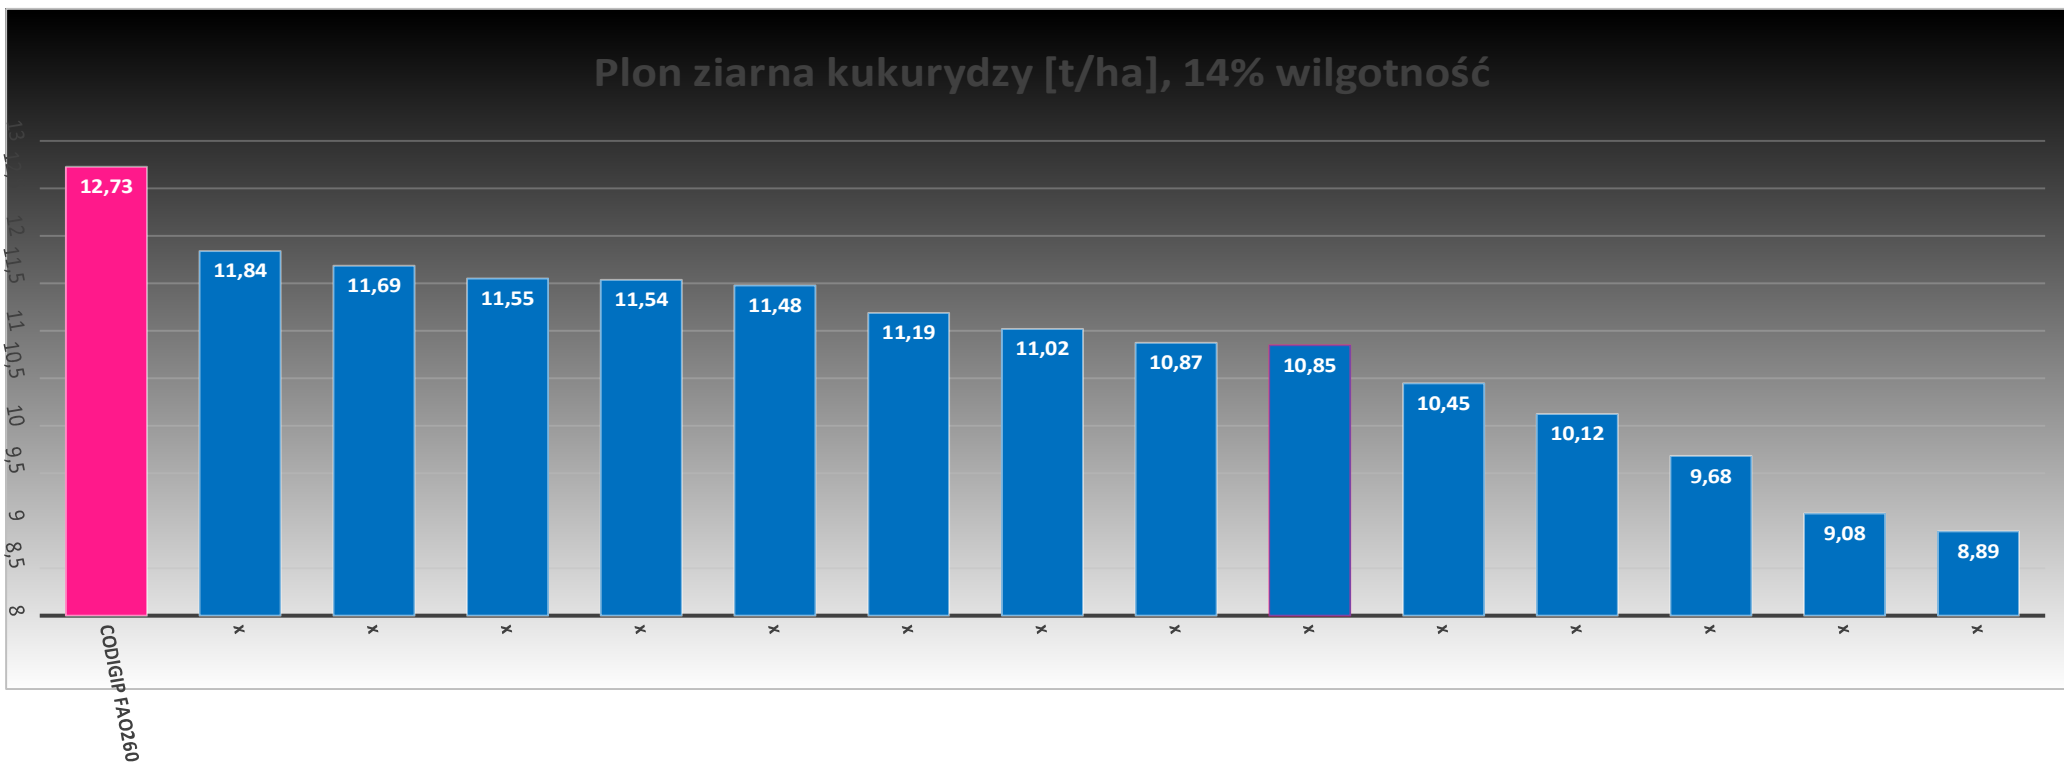

Plon ziarna kukurydzy [t/ha], 14% wilgotność

CODIGIP 2016 Plon ziarna w Krosinku

CODIGIP 2016 Plon ziarna w Krosinku

Plon ziarna kukurydzy [t/ha], wilgotność 14%

CODIGIP 2016 Plon ziarna w Gościejewie

CODIGIP 2016 Plon ziarna w Gościejewie