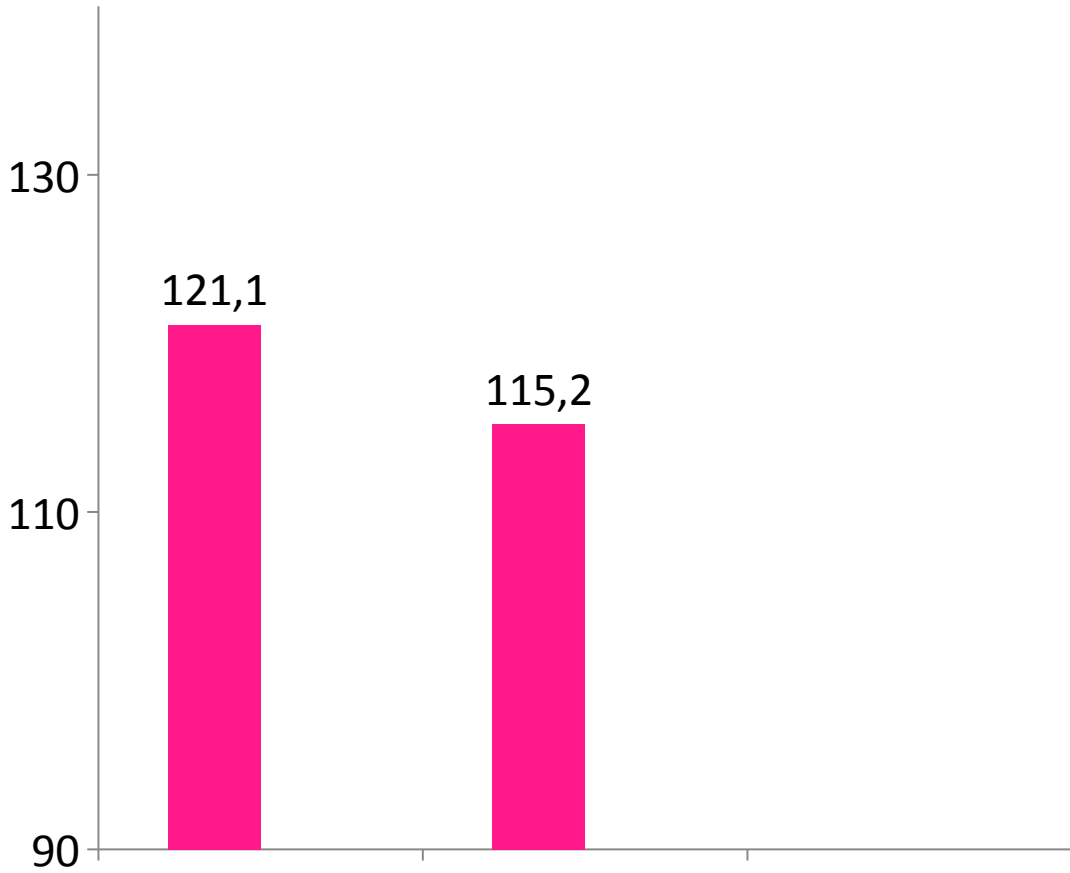

CODIGIP 2016 Plon ziarna w Krosinku