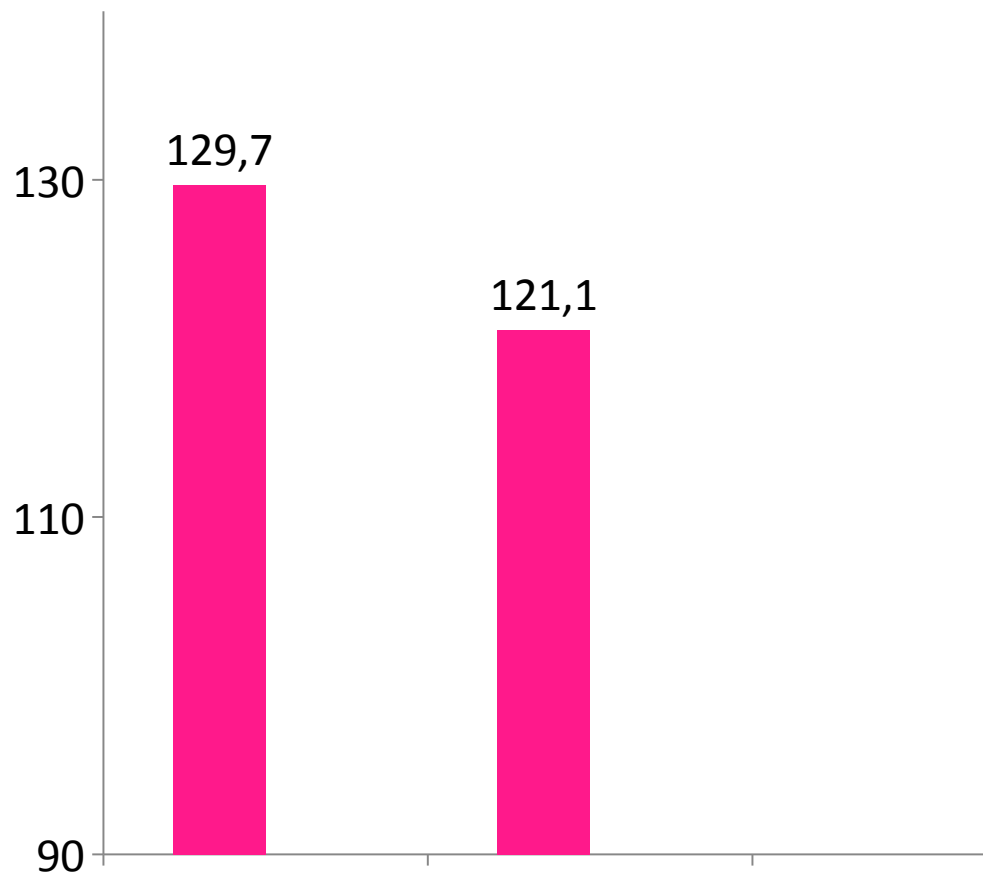

Plon ziarna kukurydzy [t/ha], 14% wilgotność

CODIGIP 2016 Plon ziarna w Krosinku

CODIGIP 2016 Plon ziarna w Krosinku

Plon ziarna kukurydzy [t/ha], wilgotność 14%

CODIGIP 2016 Plon ziarna w Gościejewie

CODIGIP 2016 Plon ziarna w Gościejewie

Plon ziarna kukurydzy [t/ha], 14 % wilgotność

CODIGIP 2016 Plon ziarna w Sadkach

Plon ziarna kukurydzy [t/ha], wilgotność 14%

Najwyższy plon ziarna kukurydzy w Polsce

Plon ziarna przy wilgotności 14%

Najwyższy plon ziarna kukurydzy w Polsce