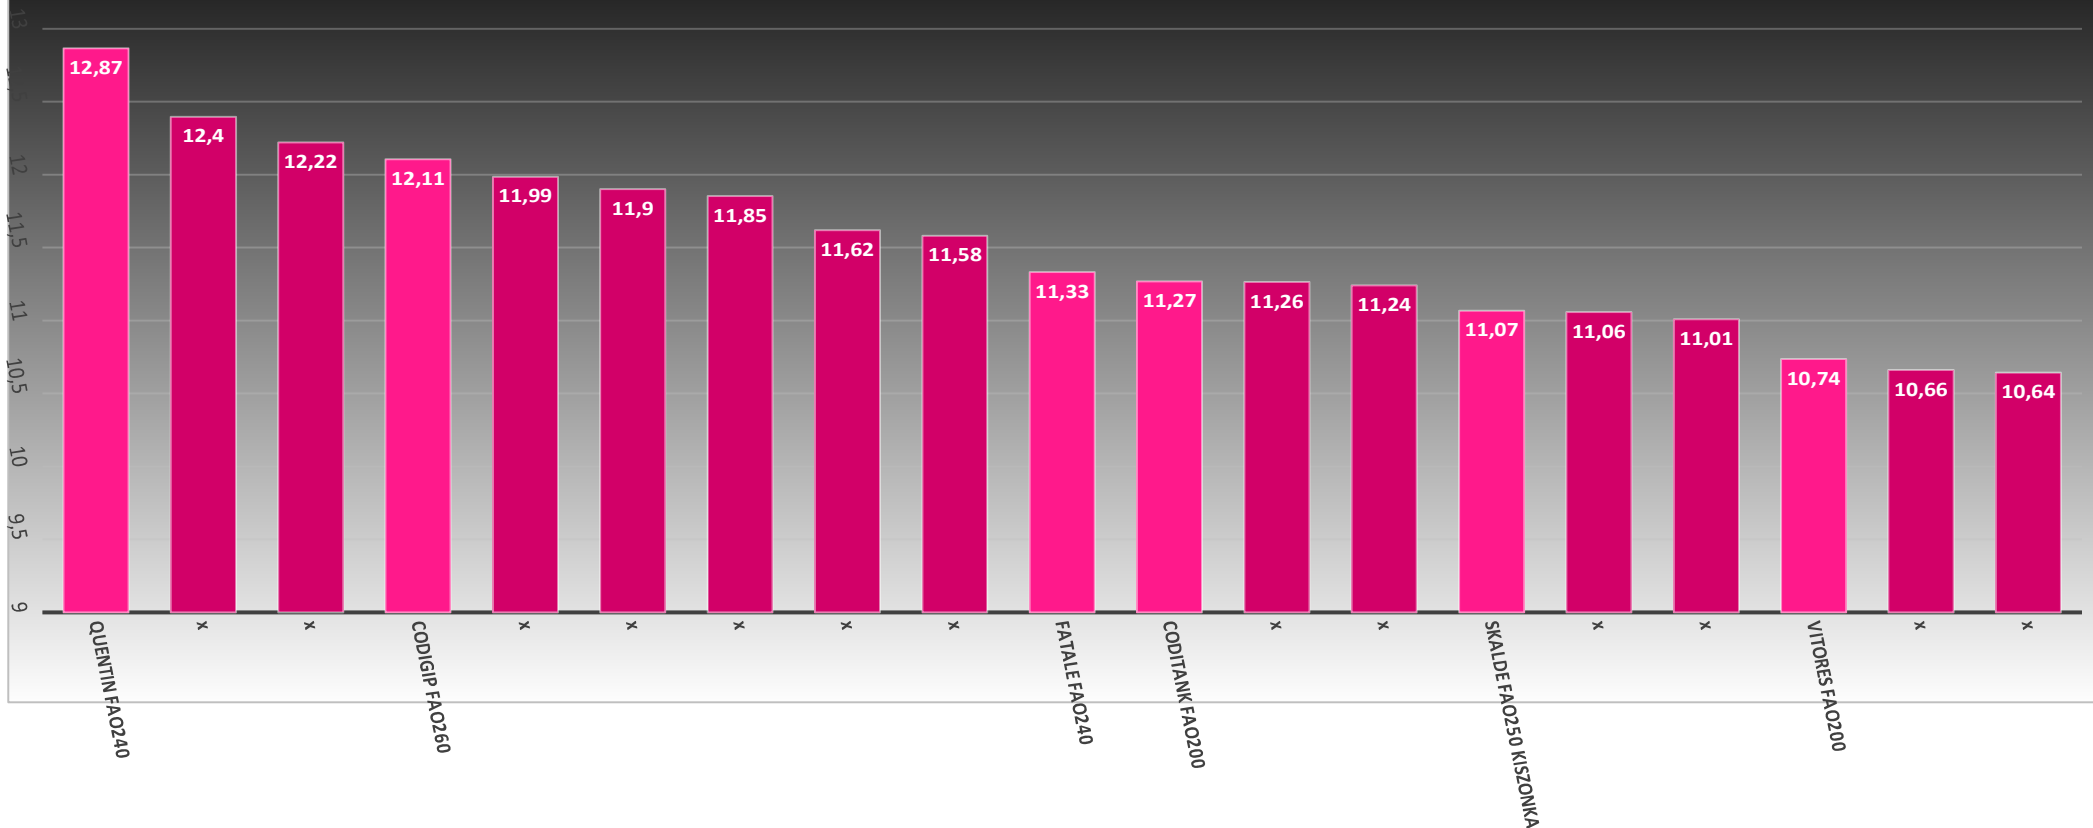

Plon ziarna kukurydzy [t/ha], 14% wilgotność

CODIGIP 2016 Plon ziarna w Krosinku

CODIGIP 2016 Plon ziarna w Krosinku

Plon ziarna kukurydzy [t/ha], wilgotność 14%

CODIGIP 2016 Plon ziarna w Gościejewie

CODIGIP 2016 Plon ziarna w Gościejewie

Plon ziarna kukurydzy [t/ha], 14 % wilgotność

CODIGIP 2016 Plon ziarna w Sadkach

Plon ziarna kukurydzy [t/ha], wilgotność 14%

Najwyższy plon ziarna kukurydzy w Polsce

Plon ziarna przy wilgotności 14%

Najwyższy plon ziarna kukurydzy w Polsce