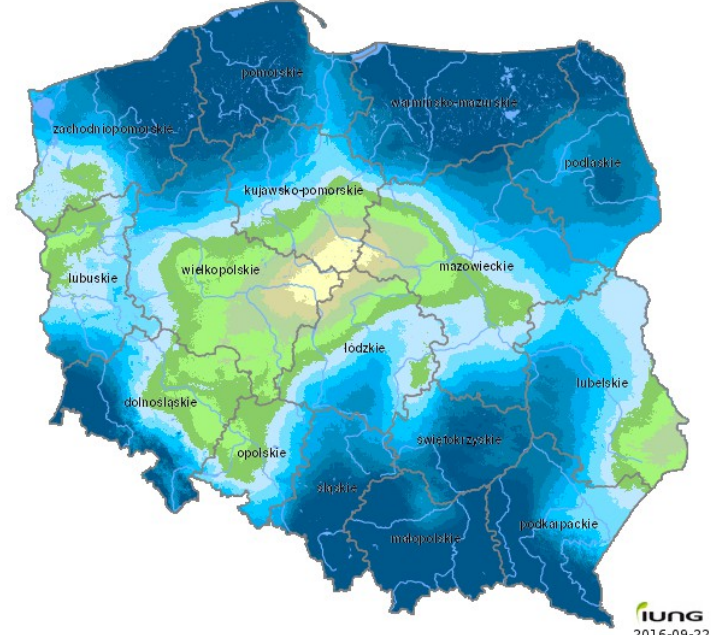

Dobry wigor początkowy dzięki genom flint

Wyrównany wzrost

Wspaniała kolba

201

11

CODIGIP 2016 Plon ziarna

CODIGIP 2016 Plon ziarna w Rudnikach

CODIGIP 2016 Plon ziarna w Rudnikach